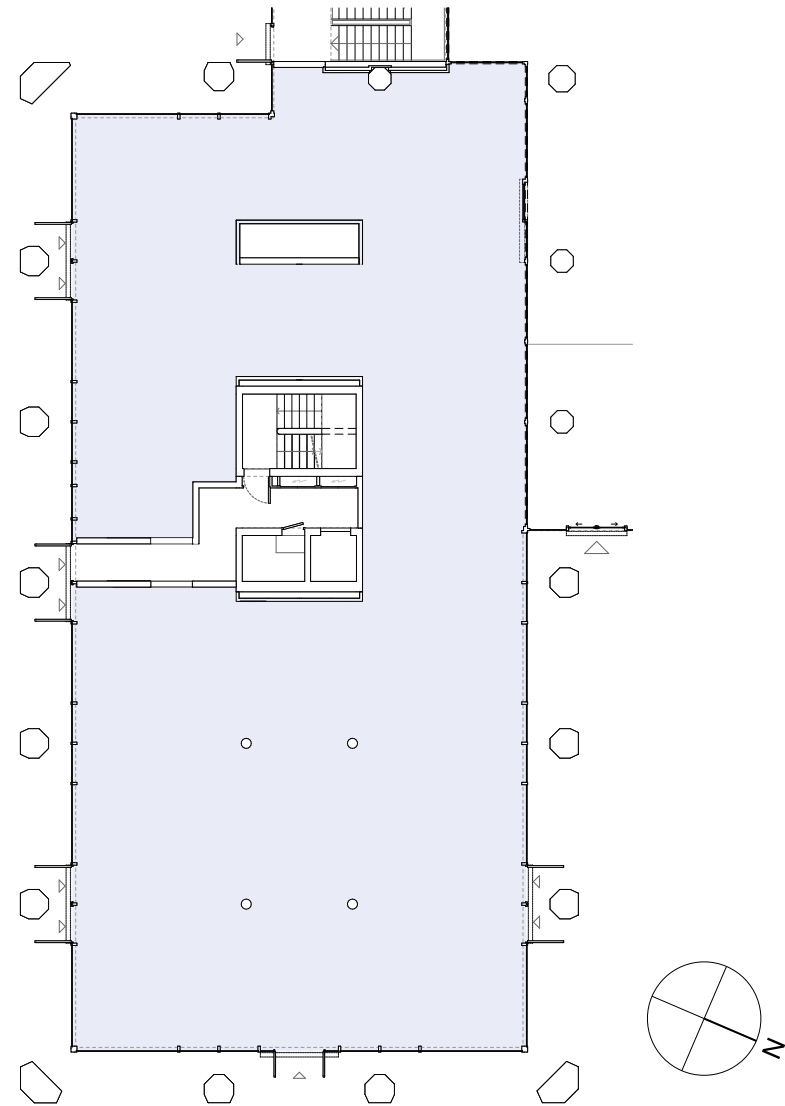

A0

Bâtiment A
Étage 0
Surface 462 m²

Bloom

Avenue de Gratta-Paille 2
CH – 1018 Lausanne

+41 (0)21 546 03 08
info@bloom-lausanne.ch

www.bloom-lausanne.ch